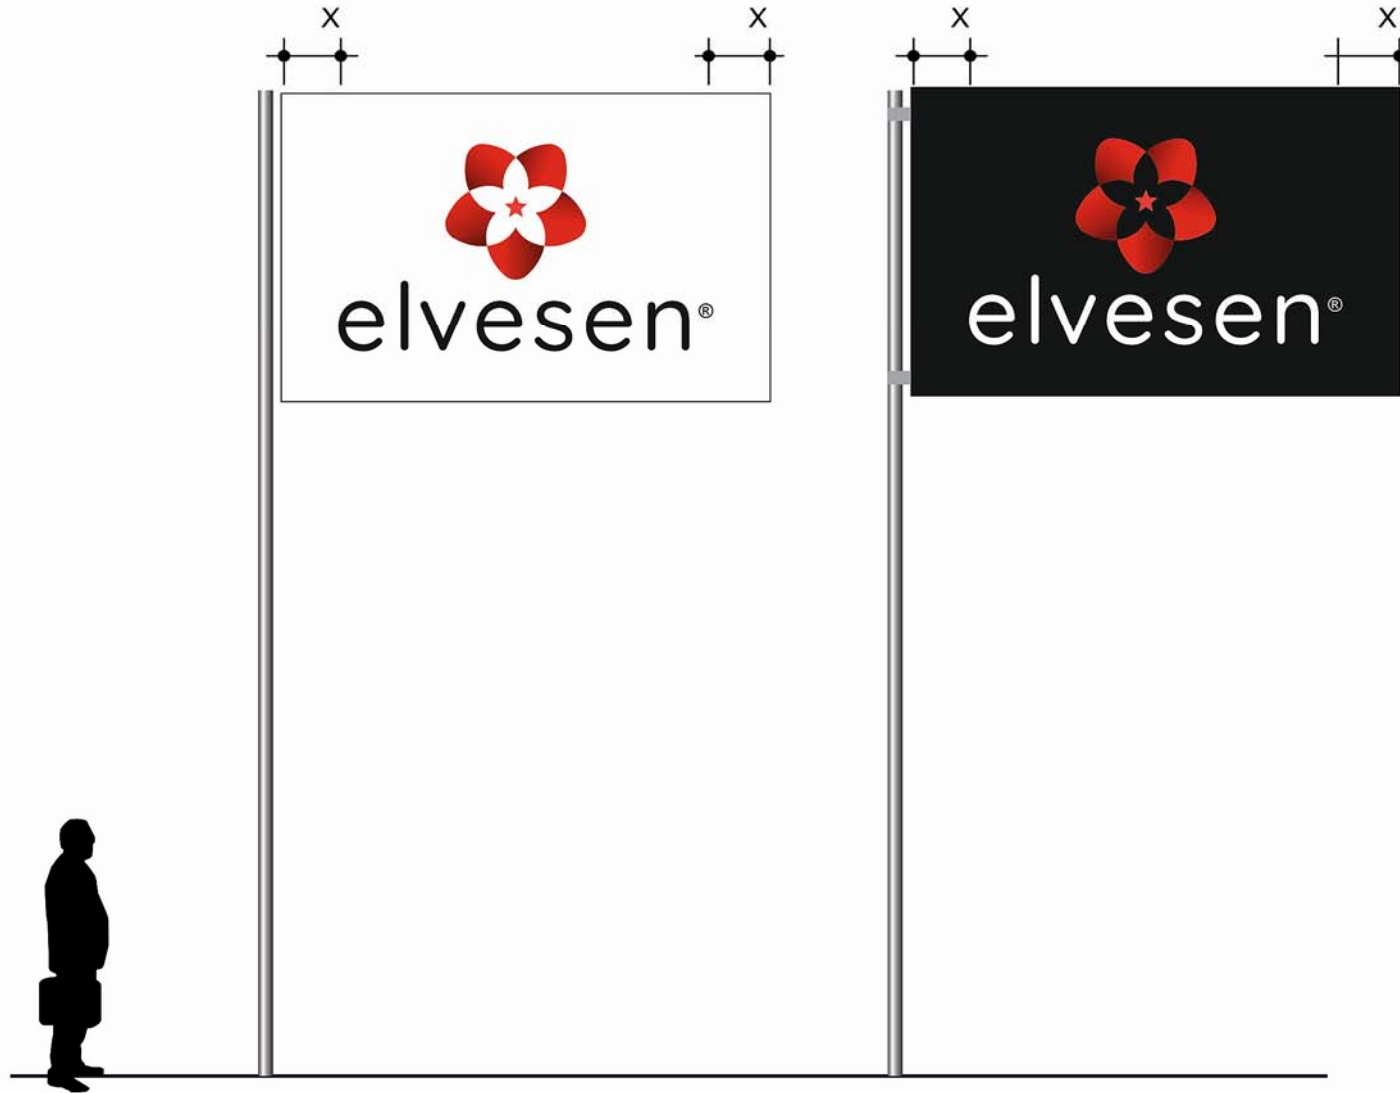

# elvesen®

Islak Mendil

Wet Wipes

مناديل مبللة

elvesen®

Tabela Tasarımı

Signboard Design

تصميم اللافتة